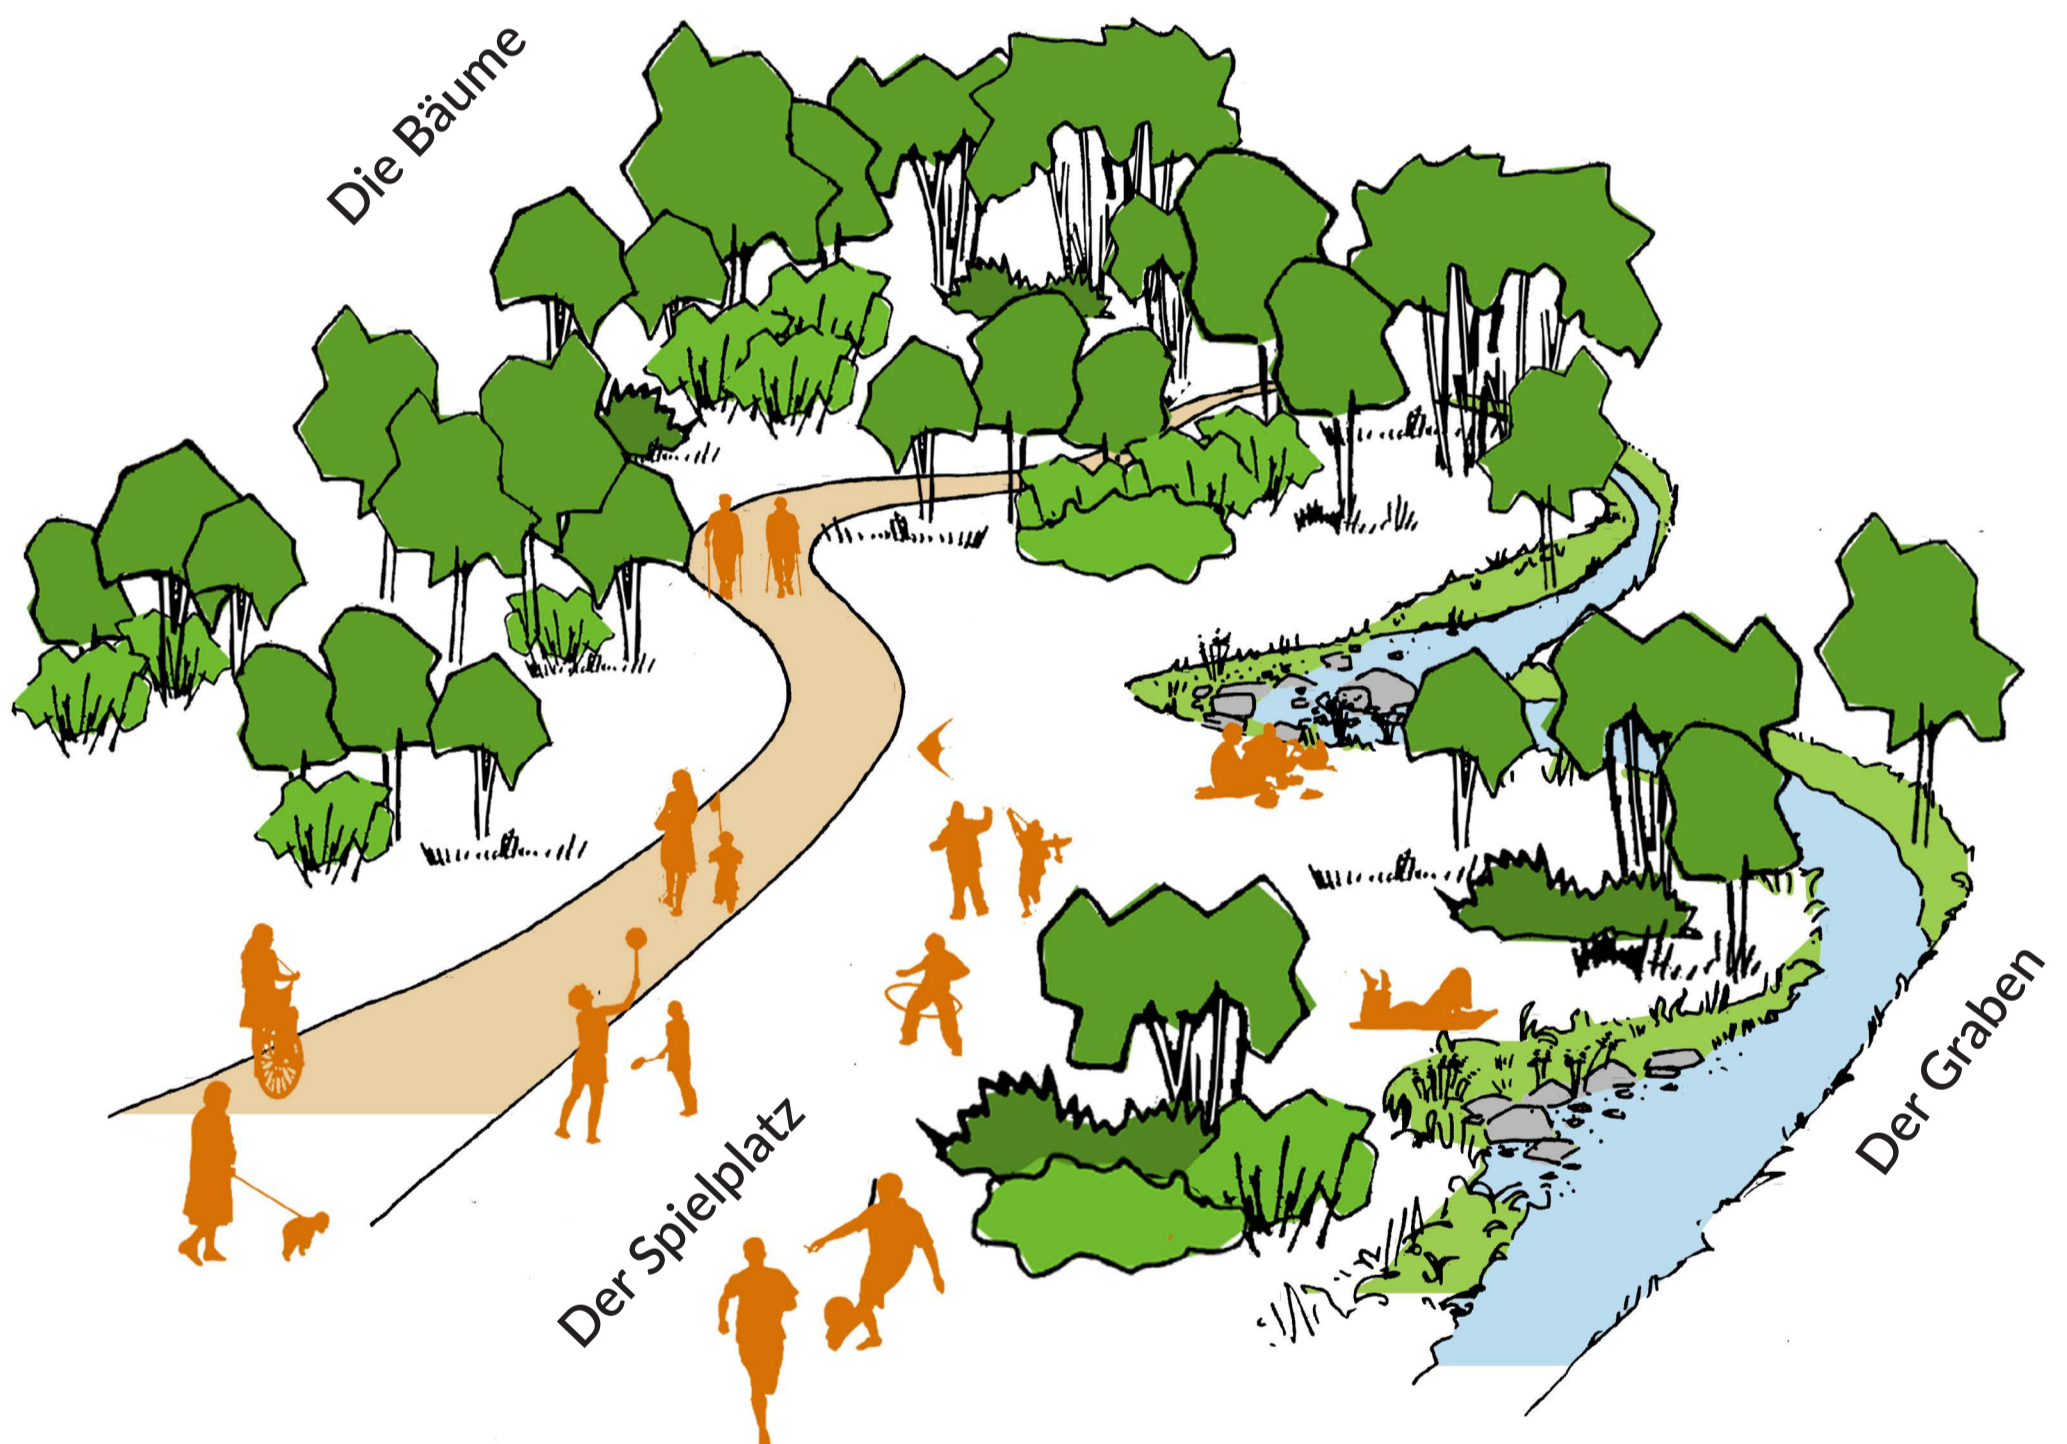

# EINLADUNG ZUM GEMEINSAMEN SPAZIERGANG

durch die künftige öffentliche Parkanlage mit  
Kinderspielplatz am Packereigraben in der Cité Foch

07.04.2017

15.00 Uhr

Treffpunkt am Birkenwäldchen

Rue Montesquieu

Alle Interessierten und Anwohnenden der Cité Foch sind herzlich eingeladen, gemeinsam mit dem Planungsteam von gruppe F Landschaftsarchitekten sowie Vertretern vom Bezirk Reinickendorf und der BImA am Freitag, den 07. April 2017, das Gelände der Cité Foch am Packereigraben zu erkunden. Der Spaziergang dient dem offenen Austausch von Wünschen und Ideen zur künftigen Gestaltung einer neuen Parkanlage.

Seien Sie dabei!